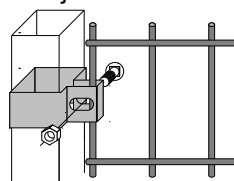

* Na zamówienie

Zestaw mocujący:

obejma + 2 x (śruba zamkowa M8x20+ nakrętka + podkładka)
* elementy połączeń ze stali nierdzewnej

Obejma rogowa

Obejma prosta

Obejma końcowa

Daszek

Podmurówki:

Łącznik rogowy

Łącznik prosty

Łącznik końcowy

Podmurówka

Słupek

Długość słupka [mm]	
Bez podmurówki	Z podmurówką
H + 500	H + 700

Słupek
60x40