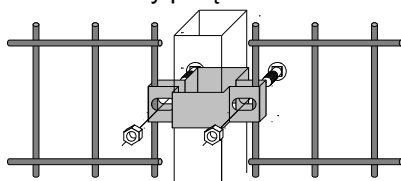

OGRODZENIE PANELOWE 3 D

Wykonanie

- ocynk ogniowy
- ocynk + malowanie proszkowe farbą poliestrową:
RAL 6005 (zielony), RAL 9005 (czarny), możliwe inne kolory wg RAL

Wymiary:

Panel	Standard						Standard PLUS					
Średnica drutu [mm]	4,0						5,0					
Długość [mm]	2500											
Wysokość [mm]	830	1030	1230	1430*	1530	1630*	1730	1930	2030	2230	2430*	2630*
Ilość profilowań	2				3				4			
Oczko [mm]	50 x 200											

* Na zamówienie

Zestaw mocujący:

obejma + 2 x (śruba zamkowa M8x20+ nakrętka + podkładka)
* elementy połączeń ze stali nierdzewnej

Obejma rogowa

Obejma prosta

Obejma końcowa

Daszek

Podmurówki:

Łącznik rogowy

Łącznik prosty

Łącznik końcowy

Podmurówka

Słupek

Długość słupka [mm]	
Bez podmurówki	Z podmurówką
H + 500	H + 700

Słupek
60x40