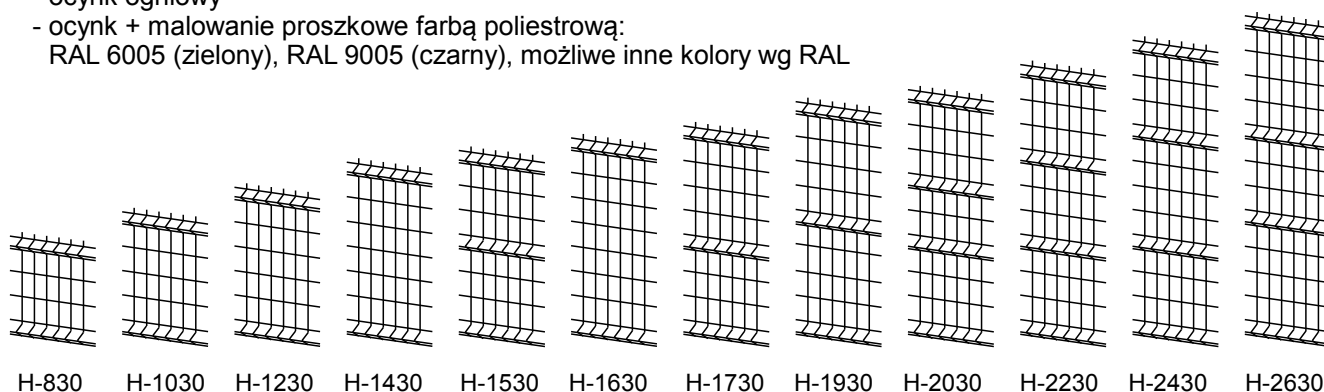

OGRODZENIE PANELOWE 3 D

Wykonanie

- ocynk ogniowy
- ocynk + malowanie proszkowe farbą poliestrową:
RAL 6005 (zielony), RAL 9005 (czarny), możliwe inne kolory wg RAL

Wymiary:

Panel	Standard						Standard PLUS					
Średnica drutu [mm]	4,0						5,0					
Długość [mm]	2500											
Wysokość [mm]	830	1030	1230	1430*	1530	1630*	1730	1930	2030	2230	2430*	2630*
Ilość profilowań	2				3				4			
Oczko [mm]	50 x 200											

* Na zamówienie

Zestaw mocujący:

obejma + 2 x (śruba zamkowa M8x20+ nakrętka + podkładka)
* elementy połączeń ze stali nierdzewnej

Obejma rogowa

Obejma prosta

Obejma końcowa

Daszek

Podmurówki:

Łącznik rogowy

Łącznik prosty

Łącznik końcowy

Podmurówka

Słupek

Długość słupka [mm]	
Bez podmurówki	Z podmurówką
H + 500	H + 700

Słupek
60x40