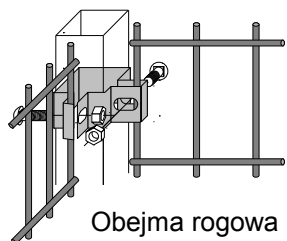

OGRODZENIE PANELOWE 3 D

Wykonanie

- ocynk ogniowy
- ocynk + malowanie proszkowe farbą poliestrową:
RAL 6005 (zielony), RAL 9005 (czarny), możliwe inne kolory wg RAL

Wymiary:

Panel	Standard						Standard PLUS					
Średnica drutu [mm]	4,0						5,0					
Długość [mm]	2500											
Wysokość [mm]	830	1030	1230	1430*	1530	1630*	1730	1930	2030	2230	2430*	2630*
Ilość profilowań	2				3				4			
Oczko [mm]	50 x 200											

* Na zamówienie

Zestaw mocujący:

obejma + 2 x (śruba zamkowa M8x20+ nakrętka + podkładka)
* elementy połączeń ze stali nierdzewnej

Obejma rogowa

Obejma prosta

Obejma końcowa

Daszek

Podmurówki: